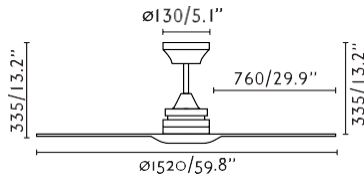

Műszaki specifikációk

Sebesség évek	A	W	RPM	CFM	M3MIN
I	0,17	14	80		
II	0,22	30	113		
III	0,26	56	155	4564	129.29

Teljesít mény	Súly
V	KG 6,80
HZ 50	LB 14,99

Méretetek mm/inch

ALO

□ Felületek

□ Refs	MOTOR (acél)		PENGÉK (fa)	
33718	Fekete	Negro	Fenyő	Pino
33728	Fehér	Blanco	Fenyő	Pino