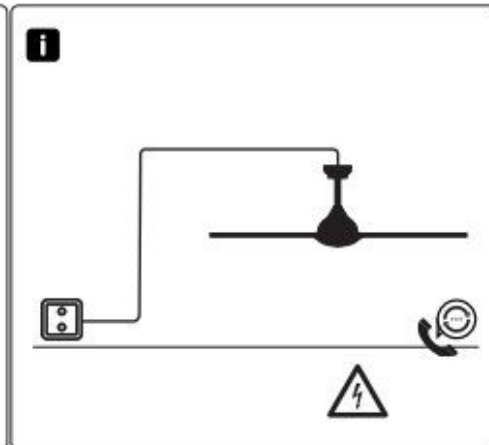

Műszaki specifikációk

Sebesség évek	A	W	RPM	CFM	M3MIN
I	0,17	14	80		
II	0,22	30	113		
III	0,26	56	155	4564	129.29

Teljesít mény	Súly
V	KG 6,80
HZ 50	LB 14,99

Méretetek mm/inch

ALO

□ Felületek

□ Refs	MOTOR (acél)		PENGÉK (fa)	
33718	Fekete	Negro	Fenyő	Pino
33728	Fehér	Blanco	Fenyő	Pino