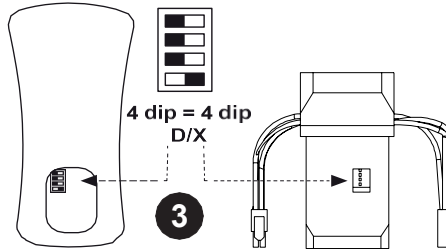

Távírányító

2 x AAA 1.5V nem tartalmazza.